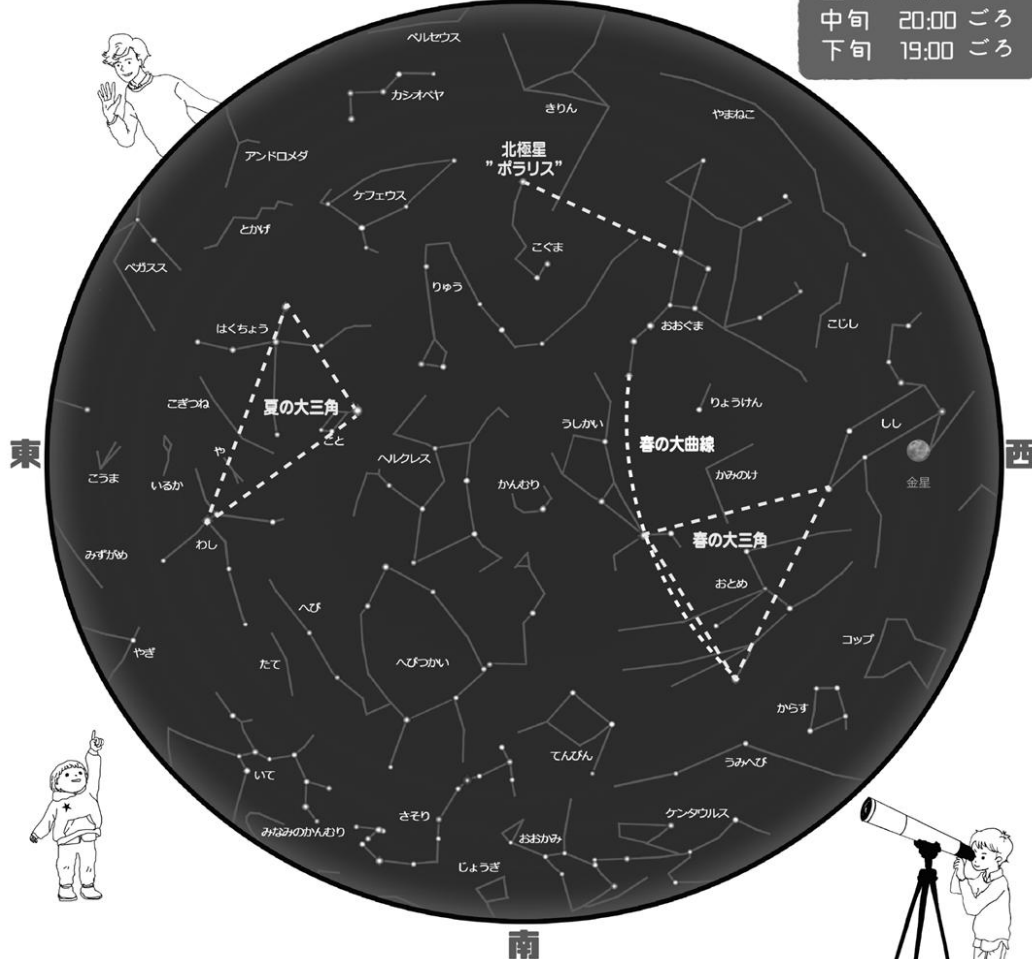

2026年7月 プラネタリウム投映予定表

日	曜日	10:30	12:00	13:30	15:00	16:30	18:00	19:00	観望会
		子ども/みんなの 時間	映像の時間	星空の時間	こどもの時間	星空/映像の時間	音楽の時間	イベント	
1	水	プラネタリウム 休館日							
2	木	◎		☆	◇	△			
3	金	◎		☆	◇	△			
4	土	☺	△	☺	◇	☆	♪		
5	日	▲	○	☆	◇	☆	♪		
6	月	◆		☆	◇	△			
7	火		■		◇	△	☆		
8	水	プラネタリウム 休館日							
9	木	◎		☆	◇	△			
10	金	◎		☆	◇	△			
11	土	○	△	☆	◇	☆	♪		
12	日	○	△	★	◇	☆	♪		
13	月	プラネタリウム 休館日							
14	火	プラネタリウム 休館日							
15	水	プラネタリウム 休館日							
16	木	◆		☆	◇	△			
17	金	◆		☆	◇	△			
18	土	○	△	☆	◇	☆	♪		
19	日	○	△	☆	◇	☆	♪		
20	月	○	△	☆	◇	☆	♪		
21	火	プラネタリウム 休館日							
22	水	プラネタリウム 休館日							
23	木	◆		☆	◇	△			
24	金	◆		☆	◇	△			
25	土	◆	△	☆	◇	☆		♪	♪
26	日	○	△	☆	◇	☆	♪		
27	月	◆		☆	◇	△			
28	火	◆		☆	◇	△			
29	水	◆		☆	◇	△			
30	木	◆		☆	◇	△			
31	金	◆		☆	◇	△			

- 『こどもの時間』 「イナズマデリバリー バイザウェイの地球探査?! -オーロラとの遭遇-」
星空生解説(約20分)+番組(約25分) 計約45分 アクティブチケット使用可
- ◇→ 『こどもの時間』 「すみっコぐらし ひろい宇宙とオーロラのひかり」
星空生解説(約20分)+番組(約25分) 計約45分 アクティブチケット使用可
- ☆→ 『星空の時間』 解説員が今夜の星空や天文現象について生解説します(約45分) アクティブチケット使用可
- △→ 『映像の時間』 「UYUNI - 天空の鏡・ウユニ塩湖 -」(約45分)
星空オート解説(約20分)+番組(約25分) 計約45分 アクティブチケット使用可
- ♪→ 『音楽の時間』 「2026年宇宙の旅」(約45分) アクティブチケット使用可
- ◆→ 『みんなの時間』 「すみっコぐらし ひろい宇宙とオーロラのひかり」
星空生解説(約20分)+番組(約25分) 計約45分 アクティブチケット使用可
- ☺→ 7/4(土)イベント投映「爆笑! 星兄プラネタリウムショー」①10:30 - 11:15 ②13:30 - 14:15 **アクティブチケット使用不可**
- ▲→ 7/5(日)イベント投映「はじめてのプラネタリウム ベビー&キッズ劇場 ～たなばたものがたり～」
10:30 - 11:10 アクティブチケット使用可
- 7/7(火)イベント投映「消防音楽隊たなばたコンサート」12:10 - 12:55
- ★→ 7/12(日)癒しの時間「Star Light Healing 癒しの島 沖縄・屋久島」13:30 - 14:20 アクティブチケット使用可
- ♪→ 7/25(土)特別投映+星をみる会「望遠鏡で二重星アルビレオをみよう!」19:00 - 21:00 アクティブチケット使用可
※中学生以下は保護者同伴でのみご参加いただけます。
- ◎→ 幼児団体投映 ※市内幼稚園・保育園の学習利用のため、一般の方はご利用いただけません。

7月の星空

北

上旬 21:00 ごろ
中旬 20:00 ごろ
下旬 19:00 ごろ

東

西

南

月情報

8日 下弦(04:29)
14日 新月(18:44)
21日 上弦(20:06)
29日 満月(23:36)

おすすめの天文イベント

7日 七夕
9日 金星とレグルスが大接近
17日 夕方～宵、細い月と金星が接近