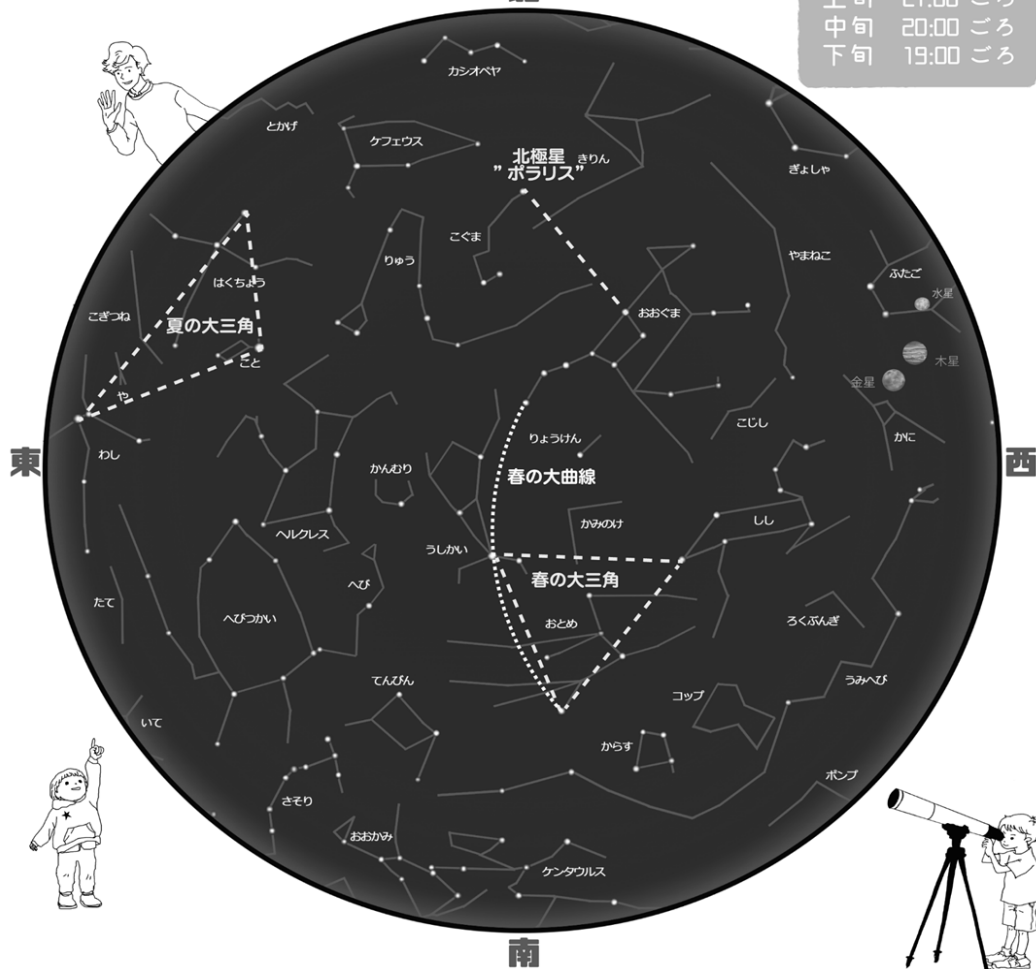

2026年6月 プラネタリウム投映予定表

日	曜日	10:30 子ども/みんなの 時間	12:00 映像の時間	13:30 星空の時間	15:00 子ども/映像の時間	16:30 星空の時間	18:00 音楽の時間	19:00 イベント	観望会
1	月	●		☆	△	☆			
2	火	◎		☆	△	☆			
3	水	プラネタリウム休館日							
4	木	◎		☆	△	☆			
5	金	◎		☆	△	☆			
6	土	○	△	☆	○	☆	♪		
7	日	○	△	☆	○	☆	♪		
8	月	●		☆	△	☆			
9	火	◎		☆	△	☆			
10	水	プラネタリウム休館日							
11	木	◎		☆	△	☆			
12	金	◎		☆	△	☆			
13	土	○	△	☆	○	☆	♪		
14	日	○	△	★	○	☆	♪		
15	月	●		☆	△	☆			
16	火	◎		☆	△	☆			
17	水	プラネタリウム休館日							
18	木	◎		☆	△	☆			
19	金	◎		☆	△	☆			
20	土	○	▲	☆	○	☆	♪		
21	日	○	△	☆	○	☆	♪		
22	月	●		☆	△	☆			
23	火	◎		☆	△	☆			
24	水	プラネタリウム休館日							
25	木	◎		☆	△	☆			
26	金	◎		☆	△	☆			
27	土	●	△	☆	○	☆	♪		
28	日	○	△	☆	○	☆	♪		
29	月	●		☆	△	☆			
30	火	◎		☆	△	☆			

さいたま市宇宙劇場 ※イベント等の詳細はお問い合わせください。

TEL:048(647)0011 FAX:048(647)0066 URL:<https://www.ucyugekijo.jp/>

6月の星空

北

上旬 21:00 ごろ
中旬 20:00 ごろ
下旬 19:00 ごろ

月情報

8日	下弦(19:01)
15日	新月(11:54)
22日	上弦(06:55)
30日	満月(08:57)

おすすめの天文イベント

9日	金星と木星が大接近
17日	夕方～宵、細い月と木星が接近
21日	夏至(1年で最も昼が長い日)