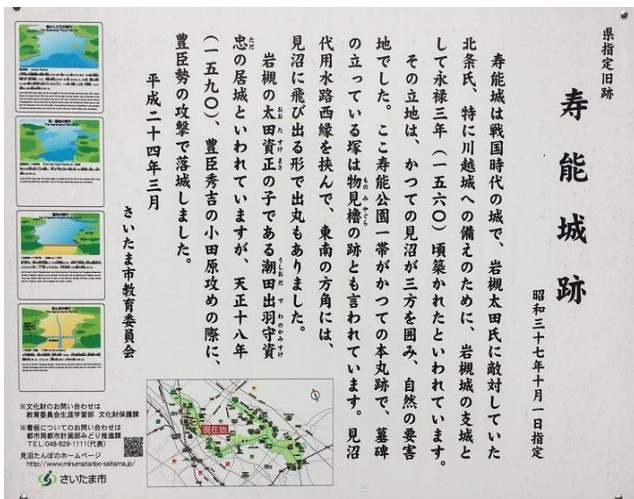

## ☆野外観察会 中止

9月30日(日)の野外観察会は、台風24号接近のため、残念ながら中止にしました。次回を楽しみにしてください。当日見学予定の「寿能城」「サクラタデ」の資料を掲載します。

<サクラタデ>

多年草。本州～沖縄の水辺や湿地に生える。地下茎を横にのばしてふえる。大和田緑地の斜面林の湿地で見られます。(8月～10月)

<寿能城跡>

## ☆惑星の情報

- 水星、金星 見かけの位置が太陽に近く、観察が難しい。
- 火星 やぎ座を東に移動。日の入り後の南の空に見え、真夜中に沈む。
- 木星 てんびん座を東に移動。日の入り後の南西の低空に位置しているが、下旬は日の入り後1時間ほどで沈む。
- 土星 いて座を東に移動。日の入り後の南西に見える。